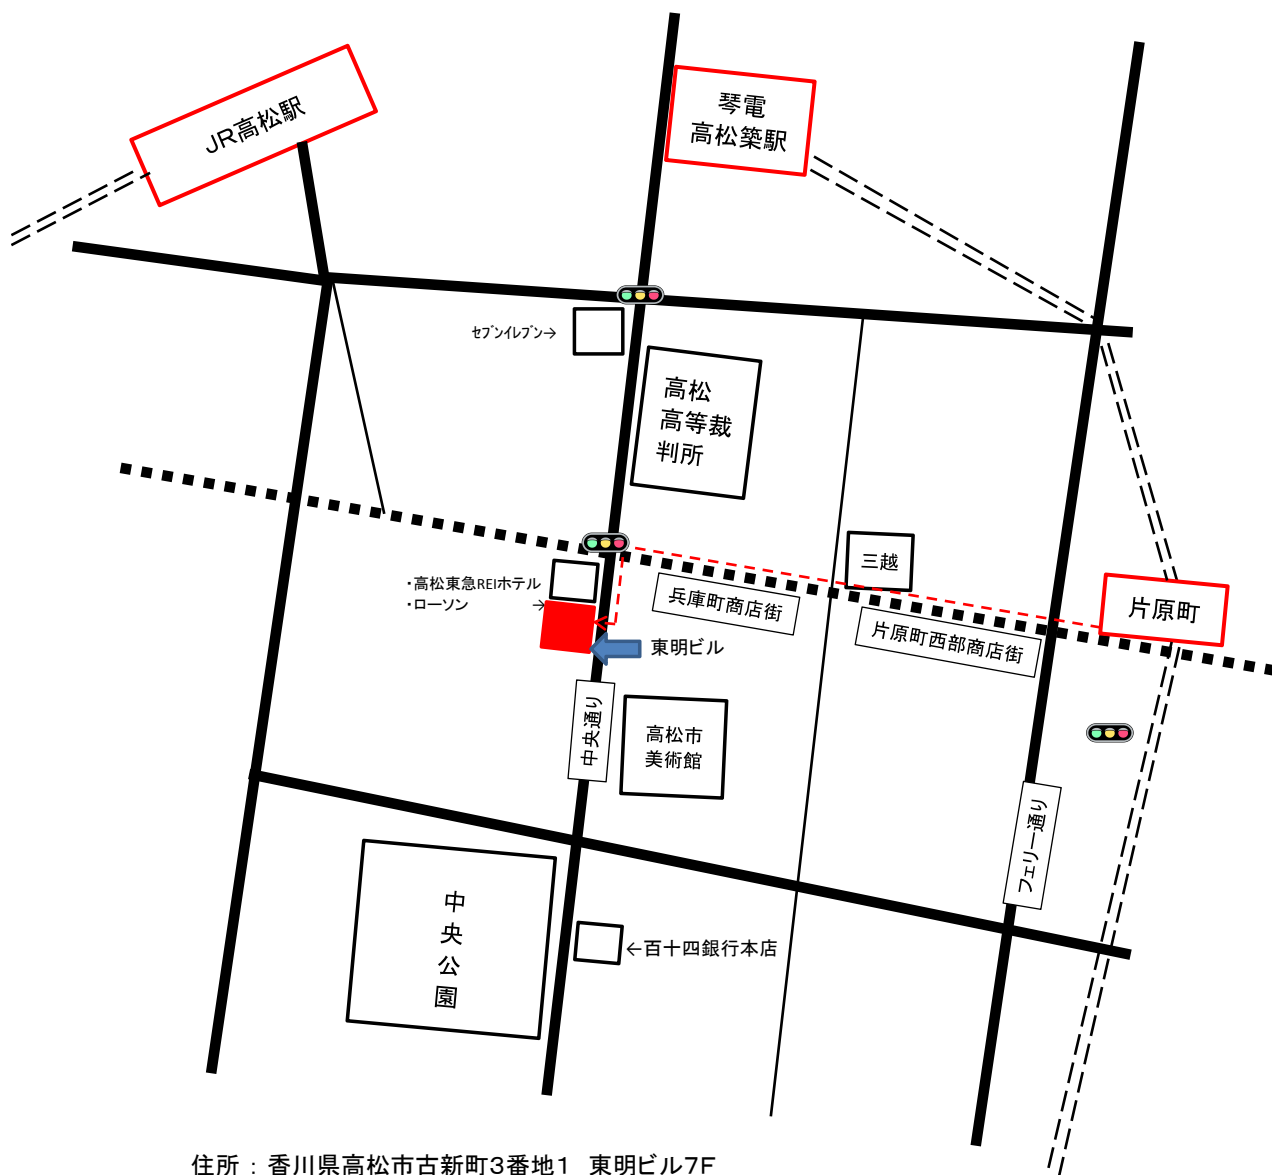

丸文ウエスト株式会社 四国営業所アクセスMAP

住所：香川県高松市古新町3番地1 東明ビル7F
TEL：087-813-0100

【アクセス】

- ・JR高松駅より徒歩7分
- ・琴電高松築港駅より徒歩7分
- ・琴電片原町駅より徒歩9分