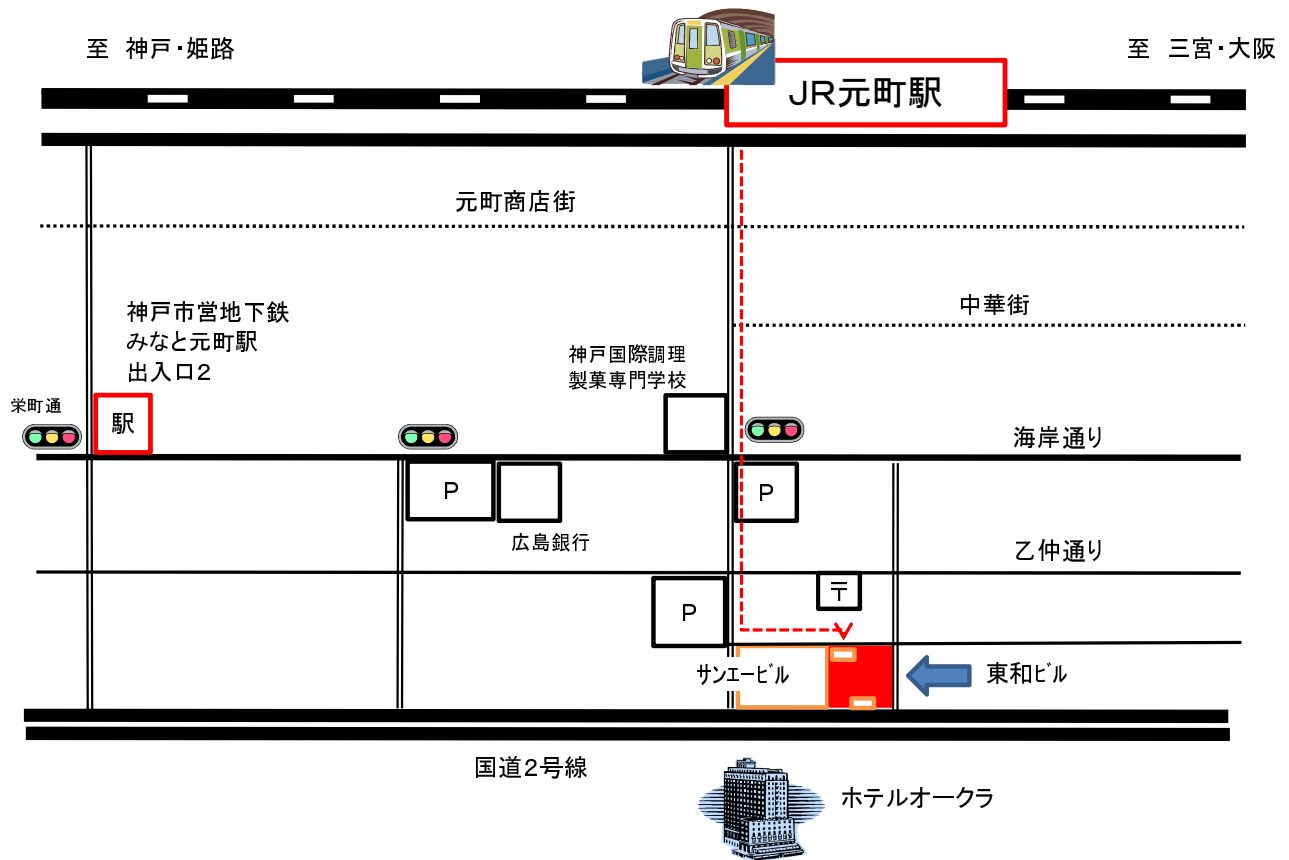

# 丸文ウエスト株式会社 アクセスMAP

住所：神戸市中央区海岸通2-2-3 東和ビル10F（入り口は北側と南側にあります）  
TEL：078(331)4266

## 【アクセス】

- ・JR元町駅 西口から南へ徒歩5分
- ・神戸市営地下鉄 みなと元町駅 2番出口から東へ徒歩8分
- ・新神戸駅からタクシーで約15分