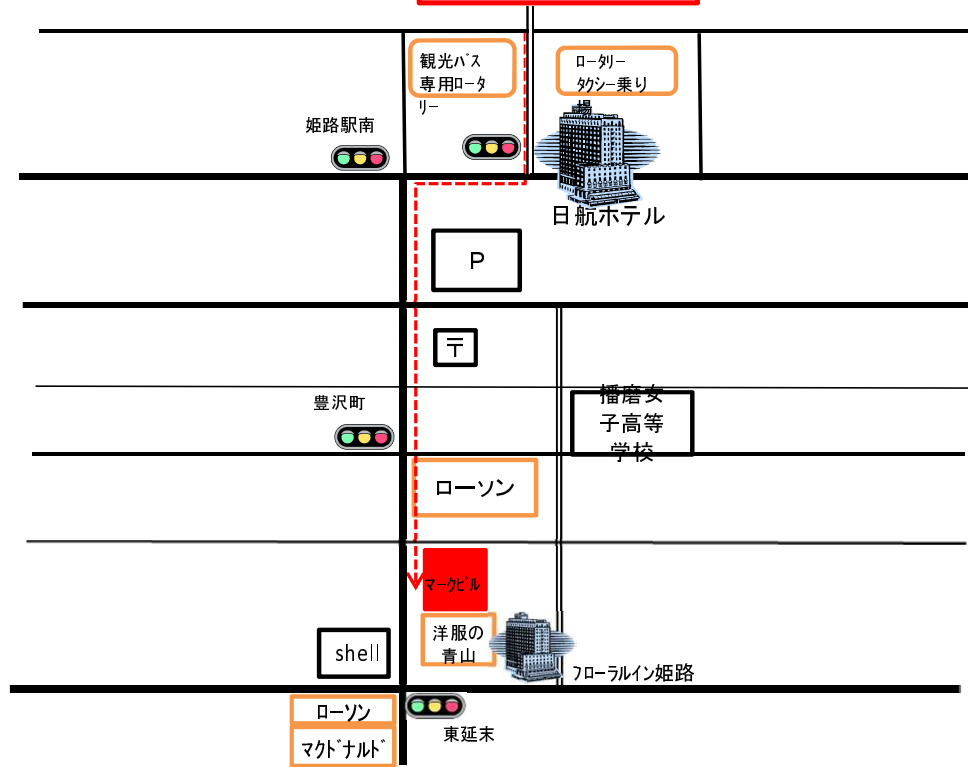

# 丸文ウエスト株式会社 姫路営業所 アクセスM

至 播州赤穂・上郡

至 神戸・大阪

JR姫路駅

住所：姫路市東延末3-50

TEL：079(284)3751

【アクセス】

・JR姫路駅 中央口から南へ徒歩10分